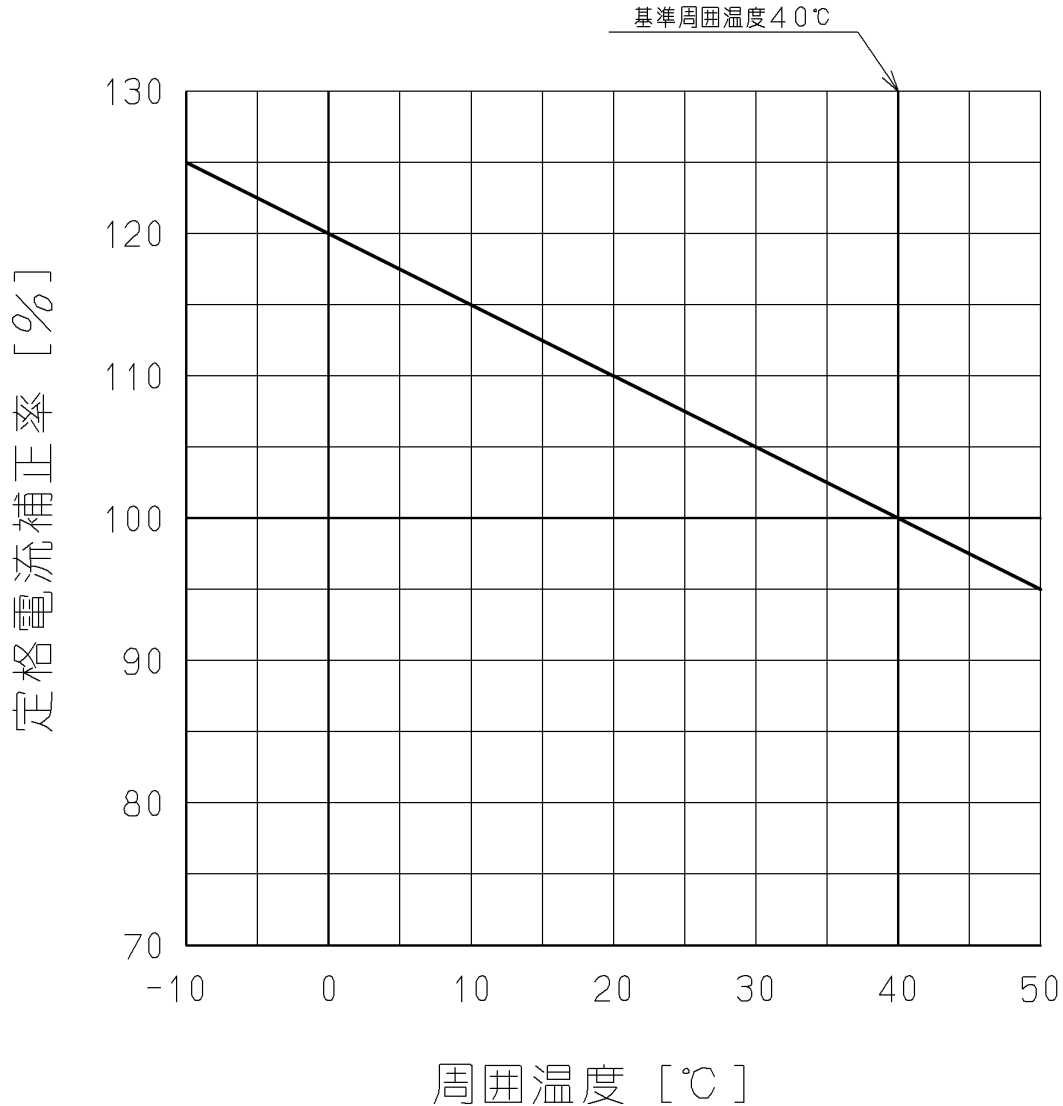

ヒューズフリー遮断器、漏電遮断器温度補正曲線

適用機種

ヒューズフリー遮断器	漏電遮断器[▲]	漏電警報付、ZCT内蔵ブレーカ[▲]
FXX50-H	RXX100-S RXX100-H	GFXK100-H
FXX100-S FXX100-H	MRXX100-S	GFXK125-H
MFXX100-S[▲]	RXX125-S RXX125-H	ZFXK100-H
FXX125-S FXX125-H		ZFXK125-H

CUSTOMER			DWN.	中村	2009-05-14	REGD 2010-05-31	TITLE	REV.	
			CHKD.	関口	2009-05-14		温度補正曲線	03	
QUANTITY	ORDER NO.	WORK NO.	APPD.	加藤	2009-05-14			SH.	1/1
③ 2010-05-31 清水、関口、藍原			Hitachi Industrial Equipment Systems Co., Ltd.			NAKAJO WORKS DWG. NO.	325 43066254