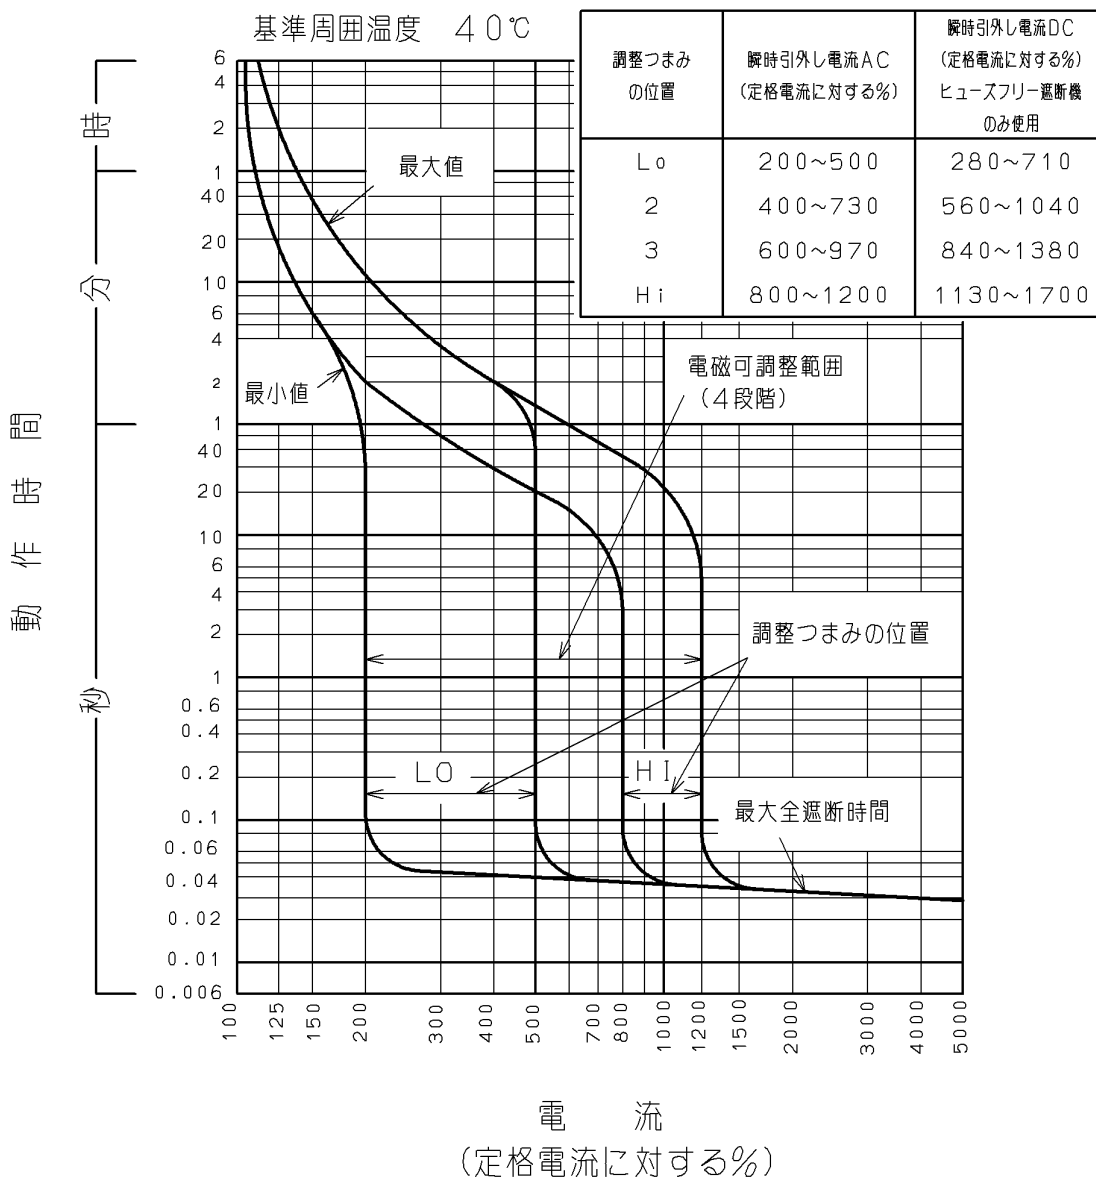

過電流引外し特性曲線

適用機種

ヒューズフリー遮断器	漏電遮断器	漏電警報付、ZCT内蔵ブレーカ
S-600S F-600F L-600E	RF-600FN	ZF-600B

CUSTOMER			DWN. 清水 2018-11-13	REGD 2018-11-13	TITLE	REV.	
QUANTITY			CHKD. 関口 2018-11-13		動作特性曲線	00	
ORDER NO.			APPD. 関口 2018-11-13			SH.	1
WORK NO.			Hitachi Industrial Equipment Systems Co., Ltd.		NAKAJO WORKS DWG. NO.	1	
			325 43076727			1